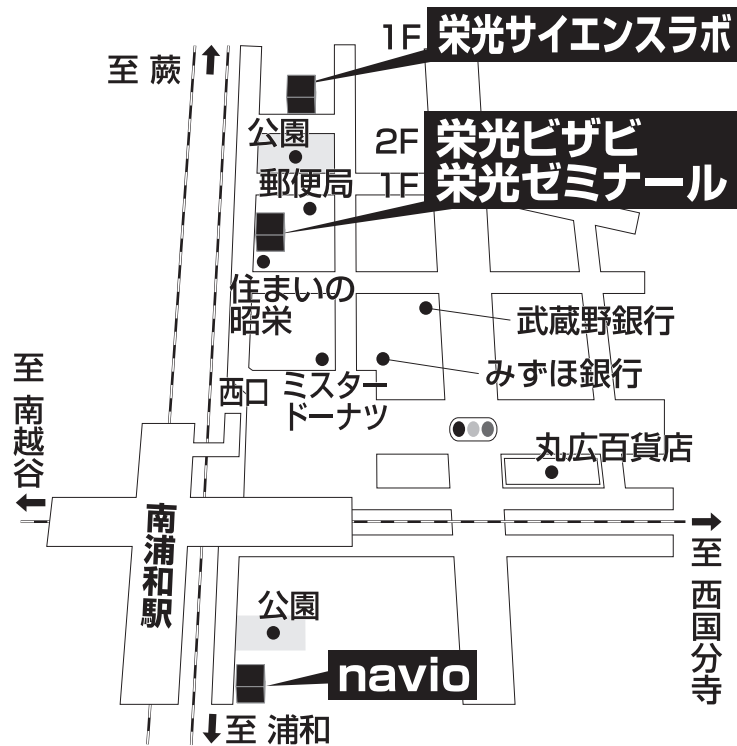

navio 南浦和校

TEL 048-814-2875

さいたま市南区南本町2-14-15 ナビオEGビル

■■■■ 教室までの順路 ■■■■

南浦和駅西口を出て右手に進み、武蔵野線高架をくぐります。
線路沿いの道路を150mほど浦和方面に進むと
左手に7階建てのナビオ南浦和校が見えてきます。
途中「法性寺」と「北原公園」を通り過ぎます。