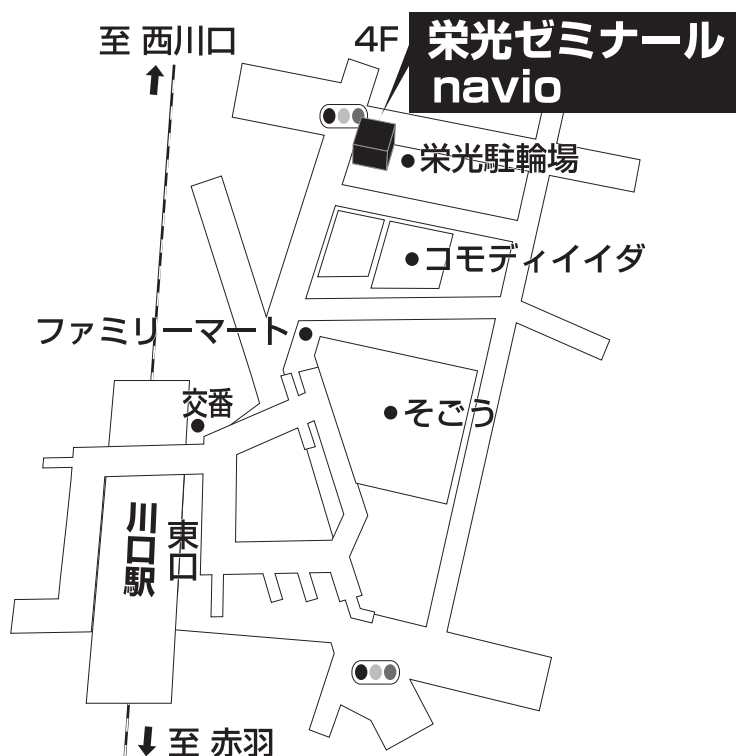

navio 川口校

TEL 048-240-0315

川口市栄町 3-3-3

■■■■ 教室までの順路 ■■■■

JR川口駅から川口校までのご案内です。
川口駅東口を出て、そごうを目印にして遊歩道を歩きます。
そごうの脇の階段を産業道路に降り、
旧書泉ブックドームの前を通過して、
最初の信号の角にあるビルの4Fがナビオ川口校です。