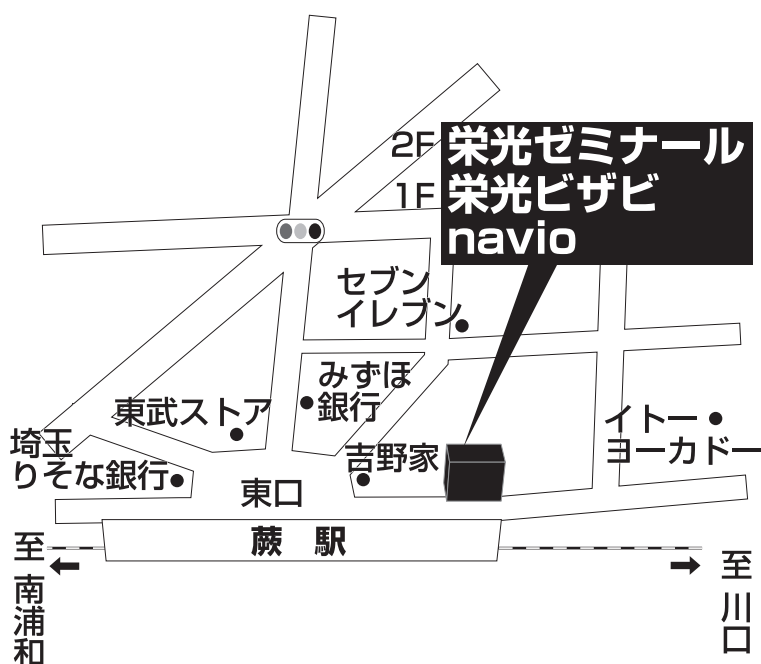

**navio 蕨校**

**TEL 048-434-7950**

蕨市塚越1-4-20 末広ビル1F

■■■■ 教室までの順路 ■■■■

JR蕨駅東口を出て線路沿いの道を、川口方面に1分歩いてください。

すぐにナビオ蕨校の看板が見えます。

駅のホームからも見えます。駐輪場も完備。

※栄光ゼミナール蕨校 小・中学部は隣の階段より2階。ビザビ蕨校は1階の別スペースにあります。