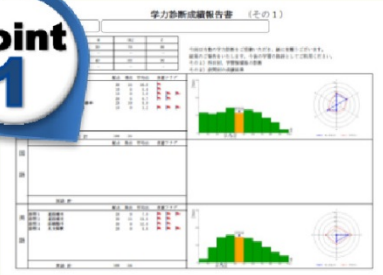

高校生専門塾の個別指導はナビオだけ！

① 現役高校生専門！

他塾だと…

- 小中学生がいると
  落ち着かない雰囲気…

ナビオだと！

高校生のみなので、
集中して
勉強できる！

② 大学受験専門指導！

他塾だと…

- 中学入試や
  高校入試がメイン…

ナビオだと！

大学受験専門指導なので、
内部進学、推薦対策、
一般入試など
全てのニーズに応えられます！

③ 講師は全て専任制！

他塾だと…

- 巡回しながらの指導で、
  先生がなかなか回ってこない…

ナビオだと！

専任の教師が側に座って
じっくりと指導、
1人ひとりに進路指導の
ナビゲーターも配置しています！

個別指導のポイント

Point
1