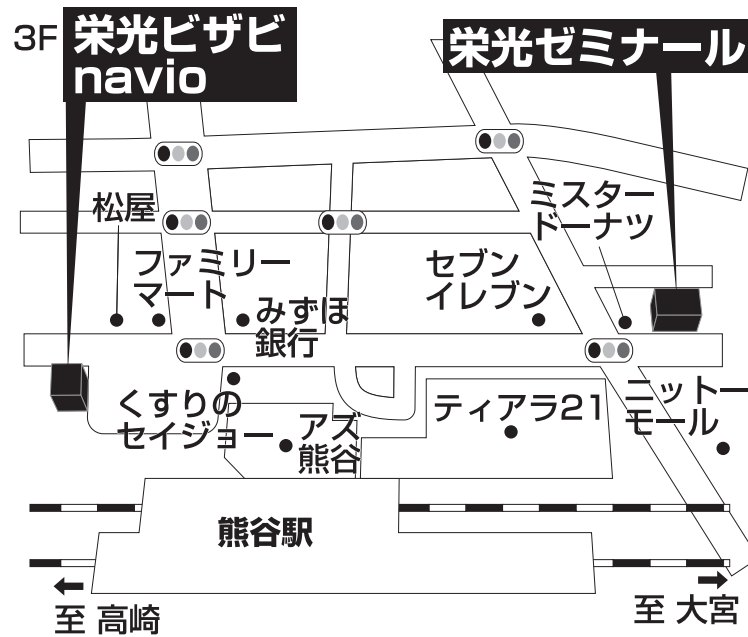

navio 熊谷校

TEL 048-526-6681

埼玉県熊谷市筑波2-102-1

■■■■ 教室までの順路 ■■■■

JR熊谷駅改札を出て、北口エスカレーターを下りますとロータリー左手にローソンが見えます。
同じビル正面入口内エレベーターで3Fへ上っていただいたところが
ナビオ熊谷校です。