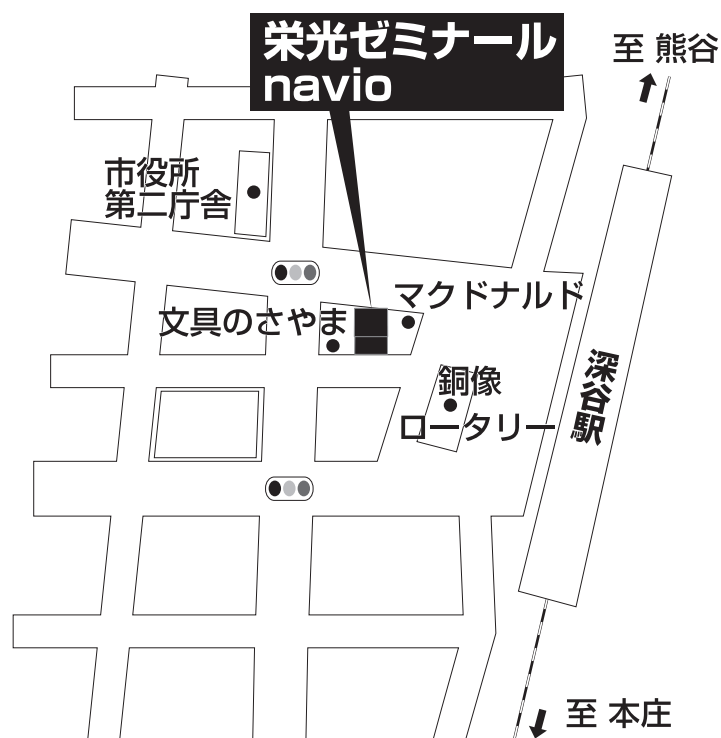

navio 深谷校

TEL 048-551-3251

深谷市西島町 2-10-3

■■■■ 教室までの順路 ■■■■

深谷駅の改札(2階)を出ると左手に渋沢栄一像が見えます。

1階に下りていただいて駅のロータリーを渡り、
そのまま、まっすぐ少し歩けば右手にすぐに見えます。

栄光ゼミナール深谷校と同じ建物になりますので
1階受付にて高校生であることを伝えていただければ大丈夫です。
建物の前はキンカ堂の駐車場になっています。