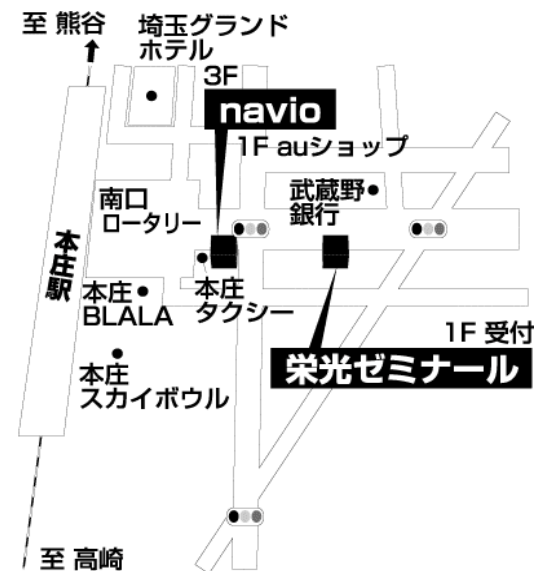

# 2009年度早大本庄コース卒業生進学先

navio本庄校は南口駅前すぐです！

生徒	早本コース	個別指導	志望順位	学部	学科
A	○		第1志望	法学部	
B	○		第1志望	法学部	
C	○	○	第1志望	法学部	
D	○		第1志望	文学部	
E	○		第1志望	政治経済学部	経済学科
F	○		第1志望	政治経済学部	経済学科
G	○	○	第1志望	政治経済学部	政治学科
H	○		第1志望	基幹理工学部	
I	○		第1志望	先進理工学部	応用物理学科
J	○		第1志望	先進理工学部	電気・情報生命工学科
K	○		第1志望	先進理工学部	応用化学科
L	○		第1志望	教育学部一理	生物学科
M		○	第1志望	基幹理工学部	
N	○		第1志望	創造理工学部	総合機械工

## 第1志望進学率 100%