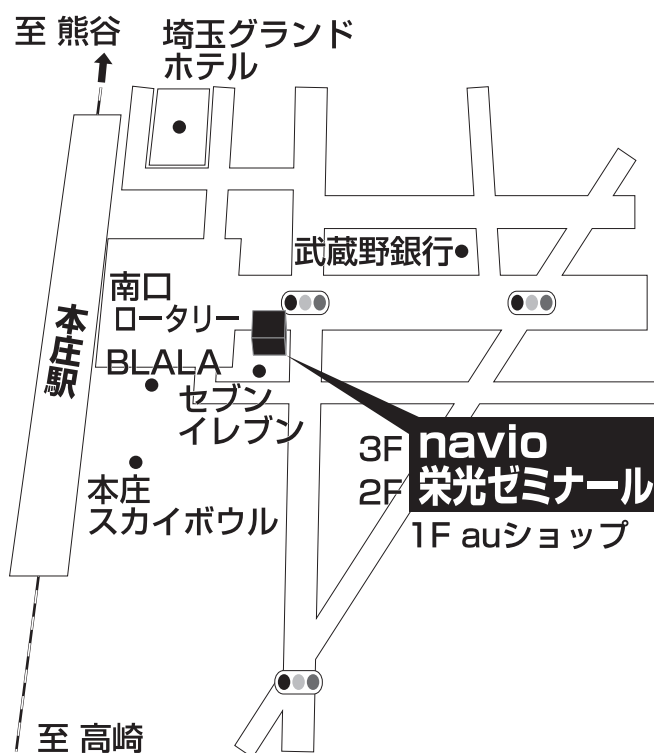

navio 本庄校

TEL 0495-27-4691

本庄市駅南1-2-20 赤沼駅南ビル3F

■■■■ 教室までの順路 ■■■■

本庄駅南口から徒歩1分、
駅前ロータリーを右手に進み、右側の5階建てのビル。
受付は3階です。