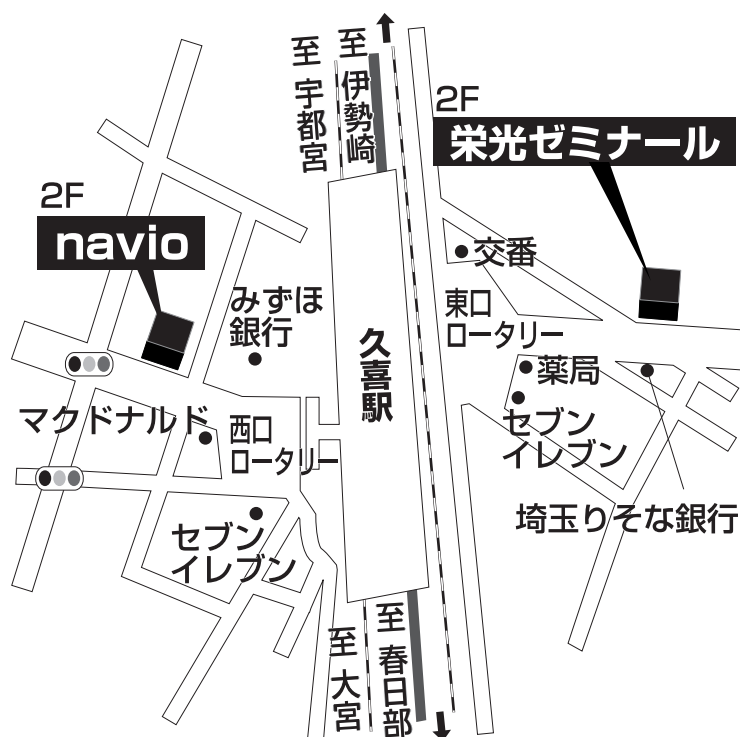

**navio 久喜校**

**TEL 0480-29-4008**

久喜市久喜中央1-2-29 高橋第3ビル2・3F

■■■■ 教室までの順路 ■■■■

久喜駅西口を出て、駅階段を下りると、バスロータリーがあります。  
マクドナルドを正面に、みずほ銀行を右手に、  
約1分、道沿いに歩くと、  
1階が美容室と不動産屋のビルが右手にあります。  
そのビルの2階・3階がナビオ久喜校です。