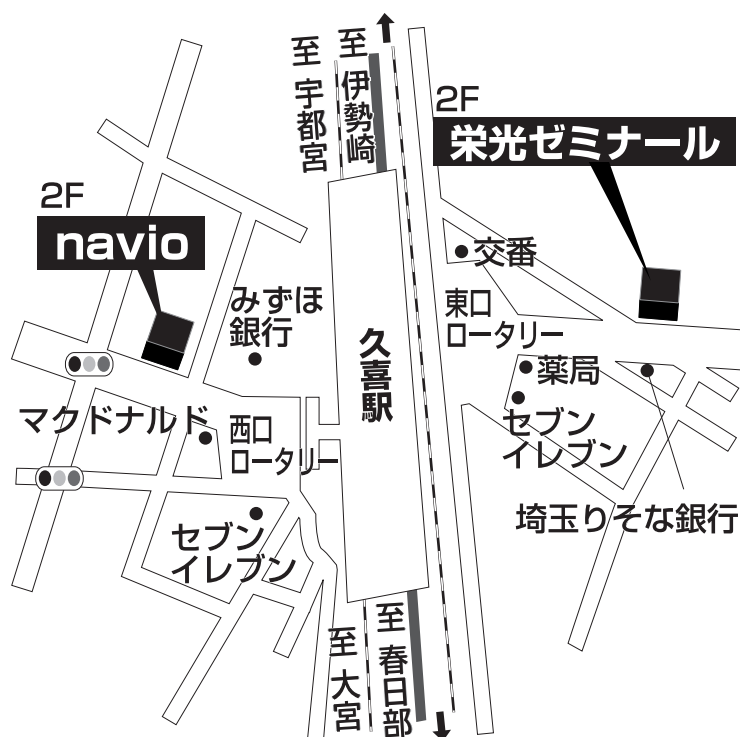

navio 久喜校

TEL 0480-29-4008

久喜市久喜中央1-2-29 高橋第3ビル2・3F

■■■■ 教室までの順路 ■■■■

久喜駅西口を出て、駅階段を下りると、バスロータリーがあります。
マクドナルドを正面に、みずほ銀行を右手に、
約1分、道沿いに歩くと、
1階が美容室と不動産屋のビルが右手にあります。
そのビルの2階・3階がナビオ久喜校です。