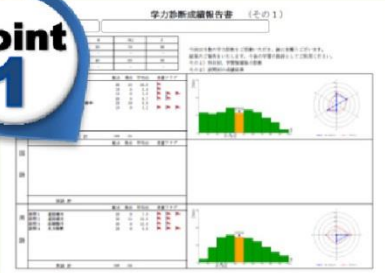

高校生専門塾の個別指導はナビオだけ！

① 現役高校生専門！

他塾だと…

- 小中学生がいると
  落ち着かない雰囲気…

ナビオだと！

高校生のみなので、
集中して
勉強できる！

② 大学受験専門指導！

他塾だと…

- 中学入試や
  高校入試がメイン…

ナビオだと！

大学受験専門指導なので、
内部進学、推薦対策、
一般入試など
全てのニーズに応えられます！

③ 講師は全て専任制！

他塾だと…

- 巡回しながらの指導で、
  先生がなかなか回ってこない…

ナビオだと！

専任の教師が側に座って
じっくりと指導、
1人ひとりに進路指導の
ナビゲーターも配置しています！

個別指導のポイント

Point
1

苦手分野を把握し、
目標と学習プランを作成！

Point
2