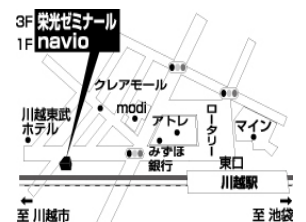

入塾キャンペーン実施中！

9月入塾特典 1講座 5,400円

- ※個別1:2指導は、2講座まで入塾特典料でご受講いただけます。
- ※ただし、プリント代として1講座につき540~3,240円が別途必要となります。

●全学年：9月授業 80分×4回

(1:2は教師1人に生徒2人の個別指導になります)

☆授業は1コマ80分で、17:30~/19:00~/20:30~
選べます。

大学受験ナビオ
栄光ゼミナール

川越校