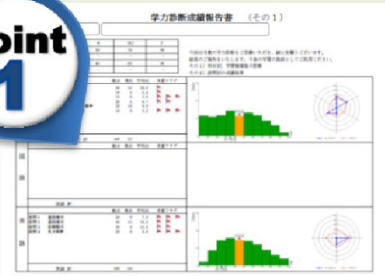

高校生専門塾の個別指導はナビオだけ！

① 現役高校生専門！

他塾だと...

- 小中学生がいると
  落ち着かない雰囲気...

ナビオだと！

高校生のみなので、
集中して
勉強できる！

② 大学受験専門指導！

他塾だと...

- 中学入試や
  高校入試がメイン...

ナビオだと！

大学受験専門指導なので、
内部進学、推薦対策、
一般入試など
全てのニーズに応えられます！

③ 講師は全て専任制！

他塾だと...

- 巡回しながらの指導で、
  先生がなかなか回ってこない...

ナビオだと！

専任の教師が側に座って
じっくりと指導、
1人ひとりに進路指導の
ナビゲーターも配置しています！

個別指導のポイント

Point
1

苦手分野を把握し、
目標と学習プランを作成！

Point
2

あなたに合わせた
個別カリキュラムで
苦手教科の克服！

Point
3