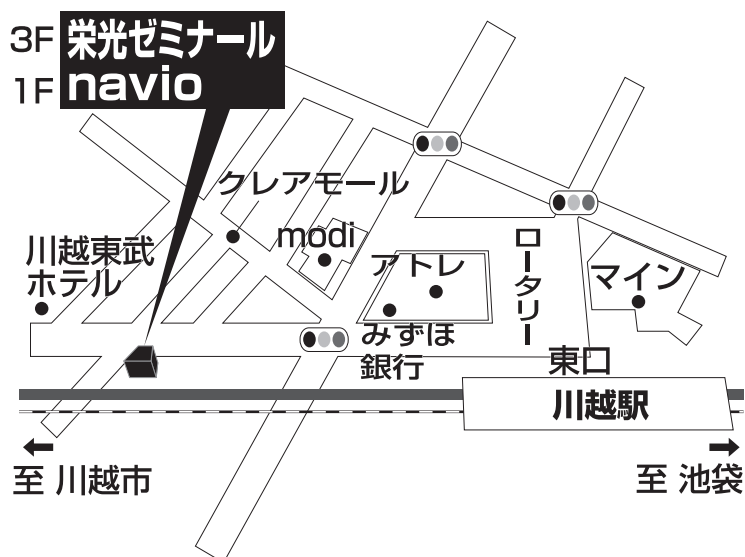

navio 川越校

TEL 049-225-2770

川越市脇田町27-9 栗原ビル1F

■■■■ 教室までの順路 ■■■■

川越駅の東口を出ると左手に「アトレ」という駅ビルがあります。
「アトレ」の正面入り口を通過して階段を下りていただきますと3本の道があります。
正面がクリアモールで一番左が踏み切りを越える道。
その間にある道を直進していただくと
東武ホテルがあり、その東武ホテルのななめ向かいがナビオ川越校です。