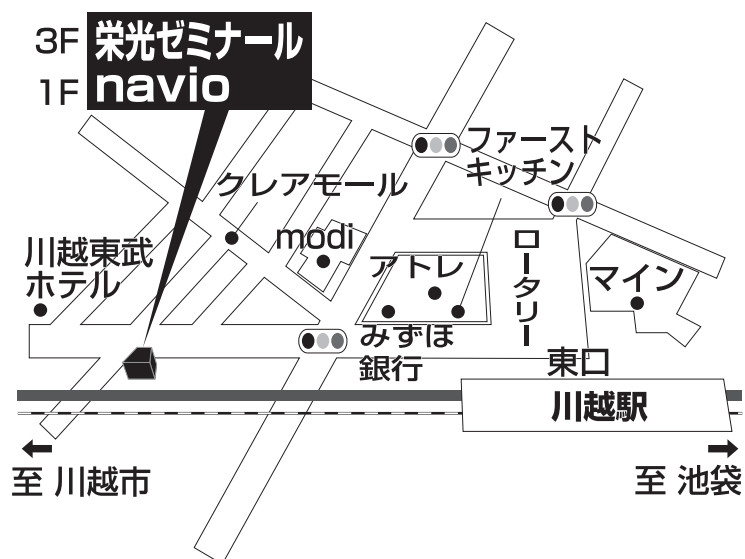

**navio 川越校**

**TEL 049-225-2770**

川越市脇田町27-9 栗原ビル1F

■■■■ 教室までの順路 ■■■■

川越駅の東口を出ると左手に「アトレ」という駅ビルがあります。  
「アトレ」の正面入り口を通過して階段を下りていただきますと3本の道があります。  
正面がクレアモールで一番左が踏み切りを越える道。  
その間にある道を直進していただくと  
東武ホテルがあり、その東武ホテルのななめ向かいがナビオ川越校です。