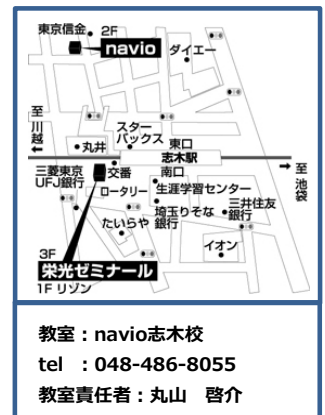

### 【個別指導】 高校1・2年生

※1講座で5,400円で、2講座まで体験可能です。

個別指導	英語	数学	国語	理科	社会
	文法基礎固め・読解対策 センター対策など	単元別学習 センター対策など	現代文読解・古典文法・漢文 センター対策など	物理・化学・生物・地学全対応 分野別・センター対策	地歴・公民全科目対応 分野別・センター対策など

※受講講座の詳細な単元や受講日程に関しては、受講前にナビオ担当とお電話(もしくは面談)にて決定致します。

※授業時間は1コマ80分です。体験受講は1講座80分×4回となります。受講形態は原則、先生1人に対し、生徒2人の1対2の形式となります。

※授業内容により教材費・その他プリント代がかかる場合がございます。

教室：navio志木校  
tel : 048-486-8055  
教室責任者：丸山 啓介

## 申込みから体験の流れ

①まずはお電話・ご来塾にて  
お問い合わせください。

②実際に授業を体験し、  
ナビオを体感していただきます！

③授業体験後は、  
今後の学習プランをご提案致します。

希望される進路や学習状況から、適切なコースや授業形式の体験をご案内致します。お気軽にお問合せ下さい。

グループ・個別・映像指導を一人ひとりの学習状況に合わせてご提案していきます。またどの指導形態でも1講座からご受講が可能。ぜひ様々な授業形態をご体験下さい！