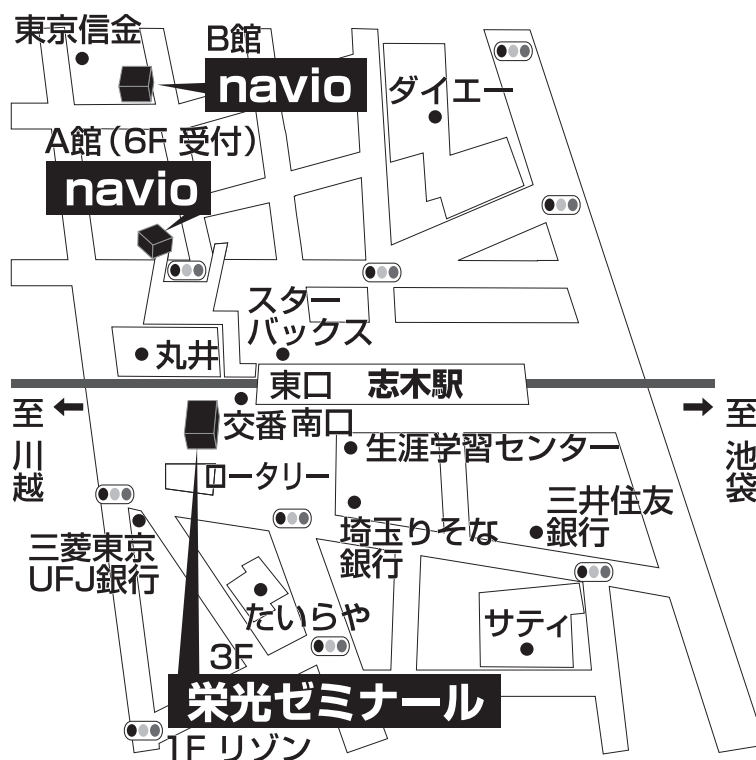

**navio 志木校**

**TEL 048-486-8055**

志木市本町5-21-21 WESTWOODビル6F

■■■■ 教室までの順路 ■■■■

志木駅改札を出て、東口方面へ進むと丸井があります。  
 丸井の正面入り口に向かって、右手方向バスターミナルを挟み、  
 すぐに見える7階建ての茶色いビル6Fに受付がございます  
 (東口方面、歩道橋から出た場合、ビルの3Fにそのまま接続されております)。