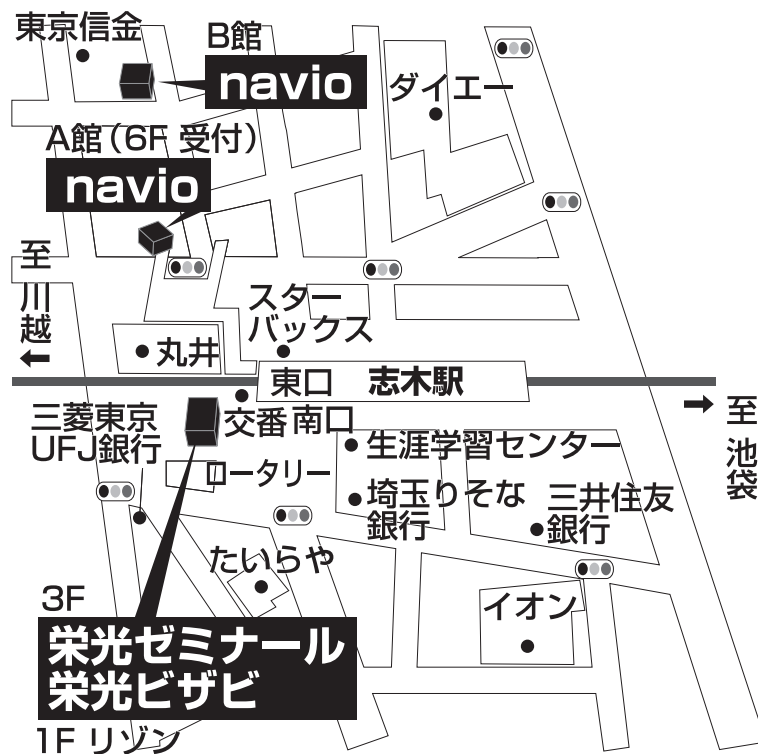

navio 志木校

TEL 048-486-8055

志木市本町5-21-21 WESTWOODビル6F

■■■■ 教室までの順路 ■■■■

志木駅改札を出て、東口方面へ進むと丸井があります。
丸井の正面入り口に向かって、右手方向バスターミナルを挟み、
すぐに見える7階建ての茶色いビル6Fに受付がございます
(東口方面、歩道橋から出た場合、ビルの3Fにそのまま接続されております)。