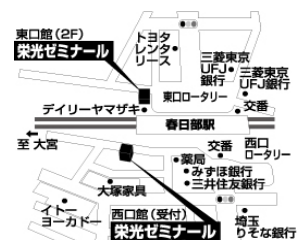

春日部駅より徒歩2分

Tel 048-752-7141

栄光ゼミナール高等部ナビオ春日部校は、
1人ひとりの目標を達成させる塾です。