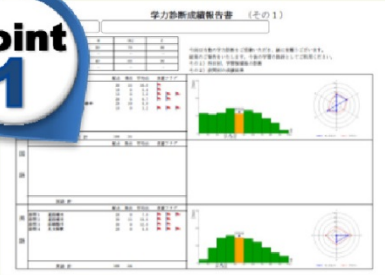

高校生専門塾の個別指導はナビオだけ！

① 現役高校生専門！

他塾だと...

- 小中学生がいると
  落ち着かない雰囲気...

ナビオだと！

高校生のみなので、
集中して
勉強できる！

② 大学受験専門指導！

他塾だと...

- 中学入試や
  高校入試がメイン...

ナビオだと！

大学受験専門指導なので、
内部進学、推薦対策、
一般入試など
全てのニーズに応えられます！

③ 講師は全て専任制！

他塾だと...

- 巡回しながらの指導で、
  先生がなかなか回ってこない...

ナビオだと！

専任の教師が側に座って
じっくりと指導、
1人ひとりに進路指導の
ナビゲーターも配置しています！

個別指導のポイント

Point
1

苦手分野を把握し、
目標と学習プランを作成！

Point
2