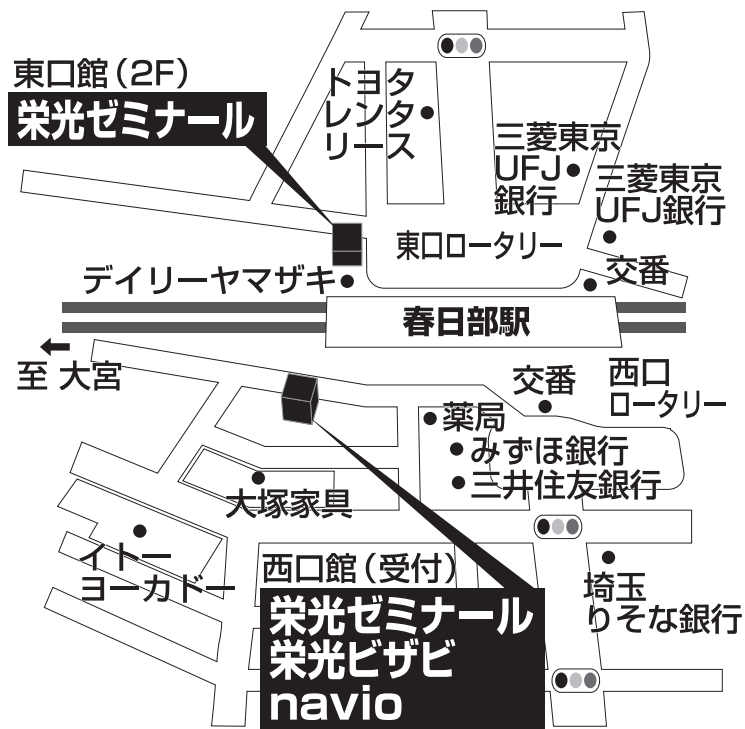

navio 春日部校

TEL 048-752-7141

春日部市中央1-10-20

■■■■ 教室までの順路 ■■■■

東武伊勢崎線・東武野田線春日部駅からのご案内です。
春日部駅西口を出て、駅を背にして線路沿いを右手に80mほど進みます。
左側の5階建ての建物がナビオ春日部校です。受付は1Fです。