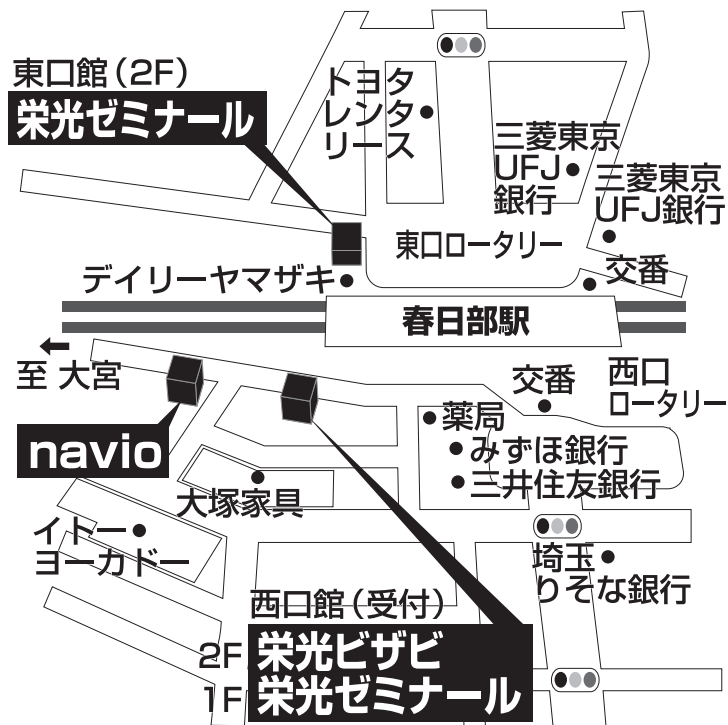

navio 春日部校

TEL 048-752-7141

春日部市中央1-11-6

■■■■ 教室までの順路 ■■■■

東武線春日部駅西口を出てすぐ右に曲がり、徒歩2分。

5階建ての大きなビルが左側に見えます。

1階が受付です。