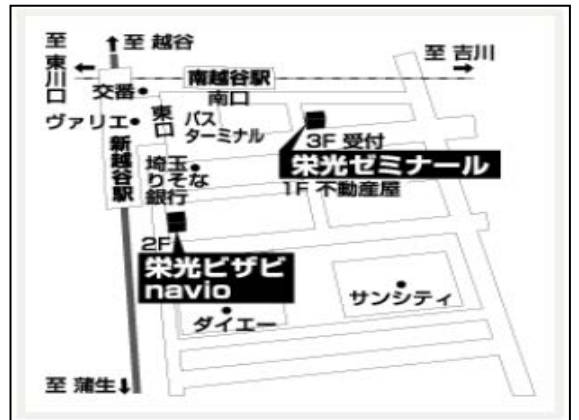

高3 対象 まだ間に合う！受験生最終募集

仲間と学習したい	自分のペースで学習したい	先生の近くで授業を受けたい
----------	--------------	---------------

グループ指導	映像指導	個別指導
--------	------	------

1人ひとりに合わせた受講スタイルで、志望校対策ができます

入塾手続き期限:9/24(日)まで

高1・2 対象 個別相談会

これから始まる大学入試への学習に向けて、入試への最新情報と、1人ひとりに合わせた学習方法などを個別相談できます。

- ・直近の模試結果・学校成績を持参ください。
- ・今使っている各科目の学校教材を持参ください。

毎週土曜日実施(日程はご相談ください。)

高2 対象 現役合格1.5か年計画 『受験生スタート』面談

GMARCH理科大現役合格への1.5か年計画をご紹介します！
ナビオならではの学習方法と、合格できる方法を伝授します！

9/10(日)

高1・2 対象 速読英語講座体験会

近年の大学入試英語読解は**易化増量**の傾向
⇒速読英語で英文の内容を、

- ①左⇒右へ
 - ②日本語訳せず英語で読む。
- またネイティブ音声でリスニング力も上がります。

毎週土曜日実施(日程はご相談ください。)

2017年現役合格実績

大学現役合格者数 **8,384名** GMARCH理合格者数...**1,169名**

- 学習院大学 / 91名 ●明治大学 / 248名
- 青山学院大学 / 112名 ●立教大学 / 179名
- 中央大学 / 155名 ●法政大学 / 273名
- 東京理科大学 / 111名