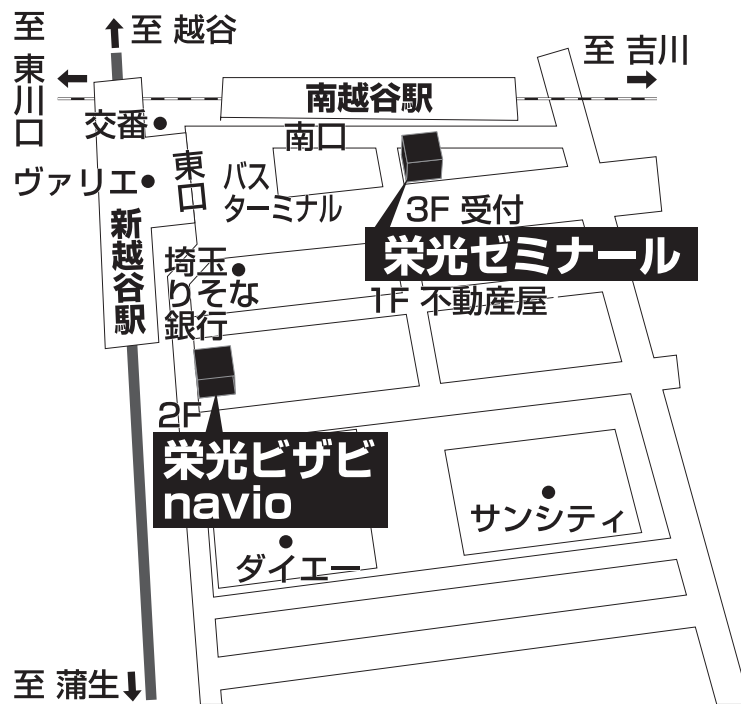

navio 新越谷校

TEL 048-990-5203

越谷市南越谷1-12-11 イーストサンビル2 2F

■■■■ 教室までの順路 ■■■■

東武伊勢崎線新越谷駅東口より伊勢崎線沿いを北千住方面に向かって、エイブルと埼玉りそな銀行の間の通りを進みます。すると左手にサンドラッグがあり、そのビルを2階に上がりますと左手にナビオがあります。(おかしのまちおかの少し先、ダイエーの手前です。)