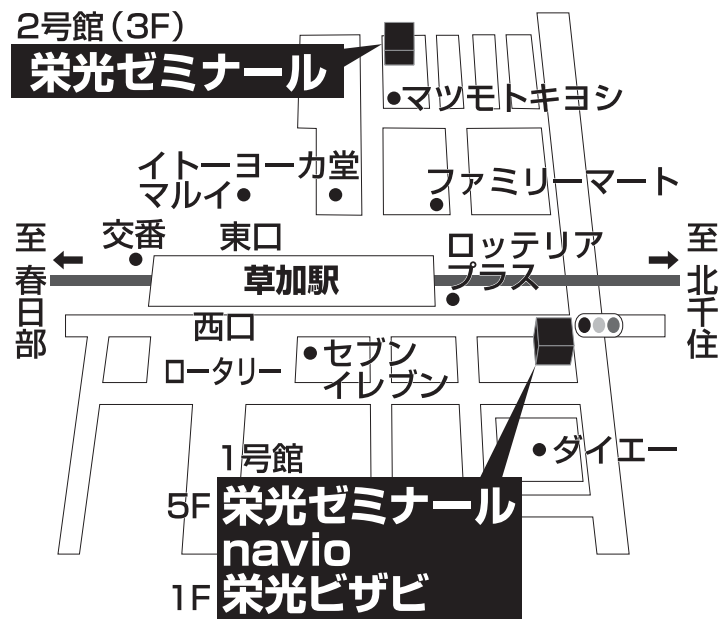

navio 草加校

TEL 048-921-7265

埼玉県草加市氷川町2101-1 野中ビル5F

■■■■ 教室までの順路 ■■■■

草加駅の西口を出て、線路沿いに東京に向かって南下し、最初の信号のところの右手のビルの5Fに受付があります。