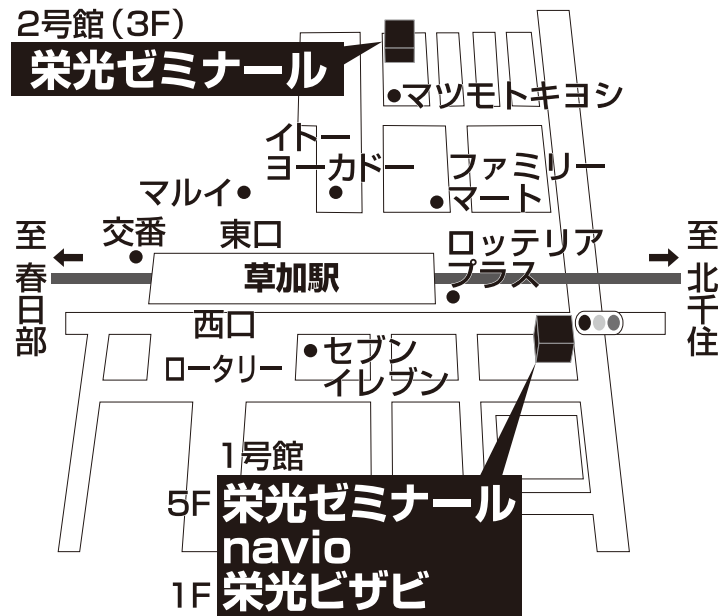

navio 草加校

TEL 048-921-7265

埼玉県草加市氷川町2101-1 野中ビル5F

■■■■ 教室までの順路 ■■■■

草加駅の西口を出て、線路沿いに東京に向かって南下し、最初の信号のところの右手のビルの5Fに受付があります。