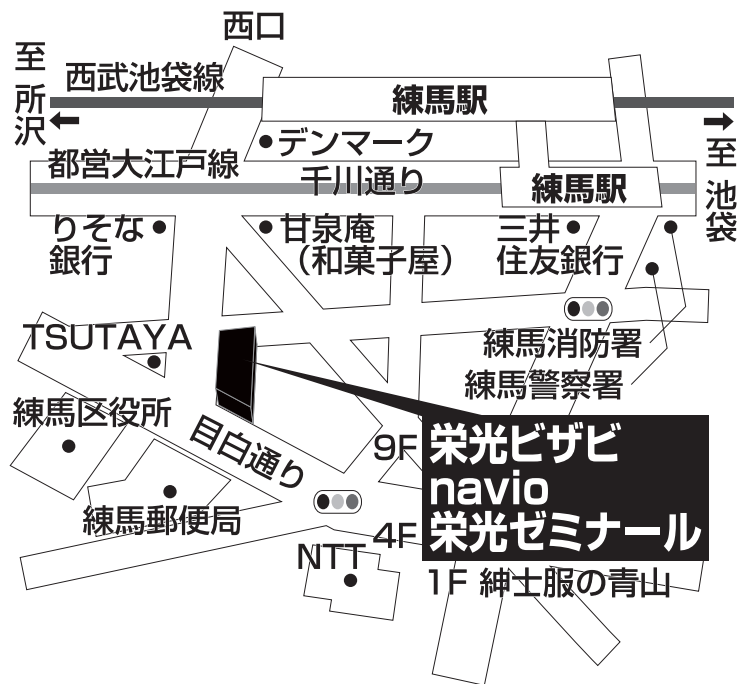

navio 練馬校

TEL 03-5946-1689

練馬区豊玉北 5-29-8

■■■■ 教室までの順路 ■■■■

西武線練馬駅・西口を左に出ますと千川通りがあります。
横断歩道で反対側に渡り、右手にりそな銀行の見える道を直進、
上を見上げると看板がございます。
「TSUTAYA」の向かい、1Fが「洋服の青山」のビルの
9Fがnavio練馬校です。