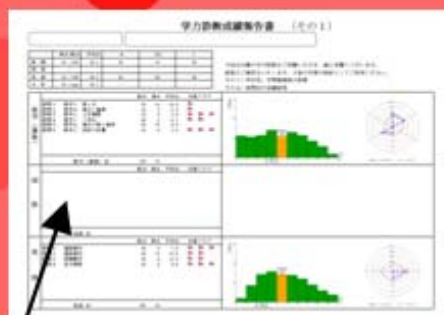

2010年1学期スタート 4月受講体験キャンペーン実施中

教師：生徒=1:2 80分/1授業

個別指導

1学期スタート 4月8日より
3授業(1講座)=¥4200-で受講できます。(2講座まで)
※教材費・その他プリント代が別途かかります。

指定校推薦
を完全サポート!

ナビオの個別指導はここが違う!

好きな時間帯・曜日
が設定できます。

navio
個別指導
ナビオ

個人別カリキュラム

《5、6、7、夏期講習、8月計画》

授業日	授業時間	授業内容	担当
5月11日	18:00-19:00	数学1A(基礎)	田中先生
5月18日	18:00-19:00	数学1A(基礎)	田中先生
5月25日	18:00-19:00	数学1A(基礎)	田中先生
6月1日	18:00-19:00	数学1A(基礎)	田中先生
6月8日	18:00-19:00	数学1A(基礎)	田中先生
6月15日	18:00-19:00	数学1A(基礎)	田中先生
6月22日	18:00-19:00	数学1A(基礎)	田中先生
6月29日	18:00-19:00	数学1A(基礎)	田中先生
7月6日	18:00-19:00	数学1A(基礎)	田中先生
7月13日	18:00-19:00	数学1A(基礎)	田中先生
7月20日	18:00-19:00	数学1A(基礎)	田中先生
7月27日	18:00-19:00	数学1A(基礎)	田中先生
8月3日	18:00-19:00	数学1A(基礎)	田中先生
8月10日	18:00-19:00	数学1A(基礎)	田中先生
8月17日	18:00-19:00	数学1A(基礎)	田中先生
8月24日	18:00-19:00	数学1A(基礎)	田中先生
8月31日	18:00-19:00	数学1A(基礎)	田中先生

苦手教科
の克服!

個人別
カリキュラム

現状の把握
目標と学習
プランの作成

定期テスト
対策もOK!

navio 津田沼校 (JR津田沼駅徒歩3分) TEL047-470-2125