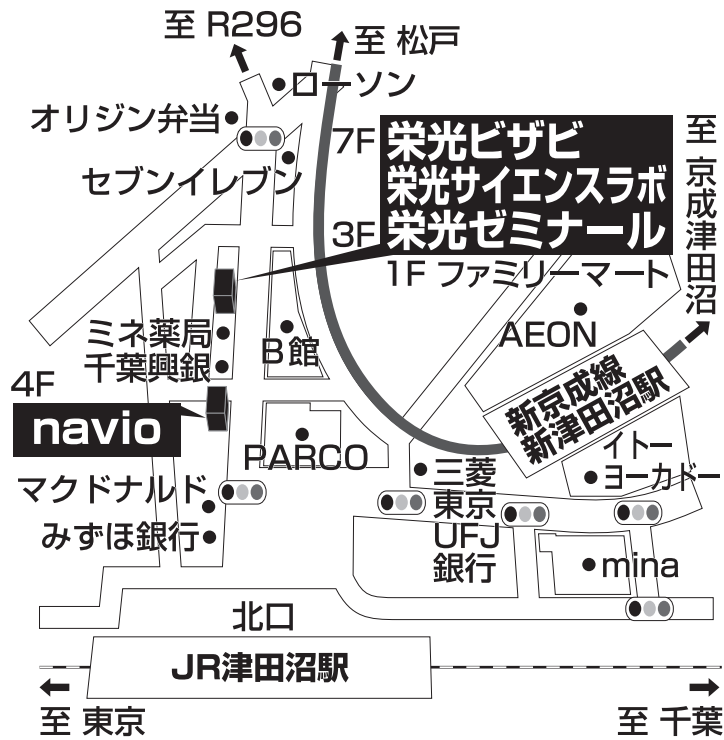

**navio 津田沼校** **TEL 047-470-2125**  
 船橋市前原西2-14-3 興松ビル4・5F

■■■■ 教室までの順路 ■■■■

navio津田沼校はJR津田沼駅北口から徒歩3分。  
 北口2階の広場(ここから左ななめ上前方にナビオの看板が見えます)から  
 左の階段を下りるとマクドナルドがあります。  
 その大通りを30m真っ直ぐ歩いて行くと、  
 日興コーディアル証券のビルが左にあります。  
 そのビルを左に曲がってください。  
 10mほどで左側にnavio津田沼校入口にあたります。  
 エレベータで4階受付までお越し下さい。