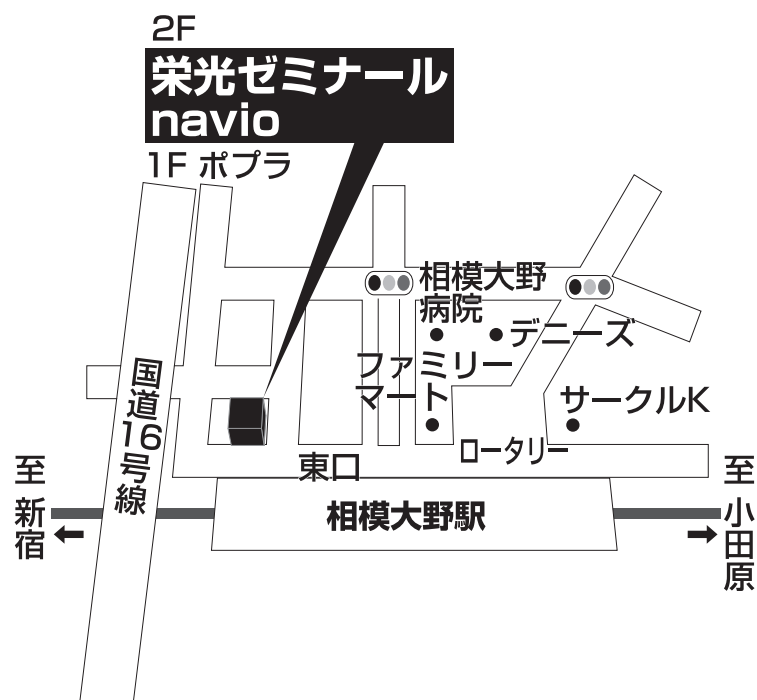

**navio 相模大野校**

**TEL 042-701-3862**

相模原市南区相模大野7-3-3 ブラザービル相模大野2F

■■■■ 教室までの順路 ■■■■

小田急相模大野駅東口改札を出て右手へ歩き、  
つきあたりを左に曲がった先の階段を下りると  
目の前にコンビニエンスストアのポプラがあります。  
その建物の2Fがナビオ相模大野校です。