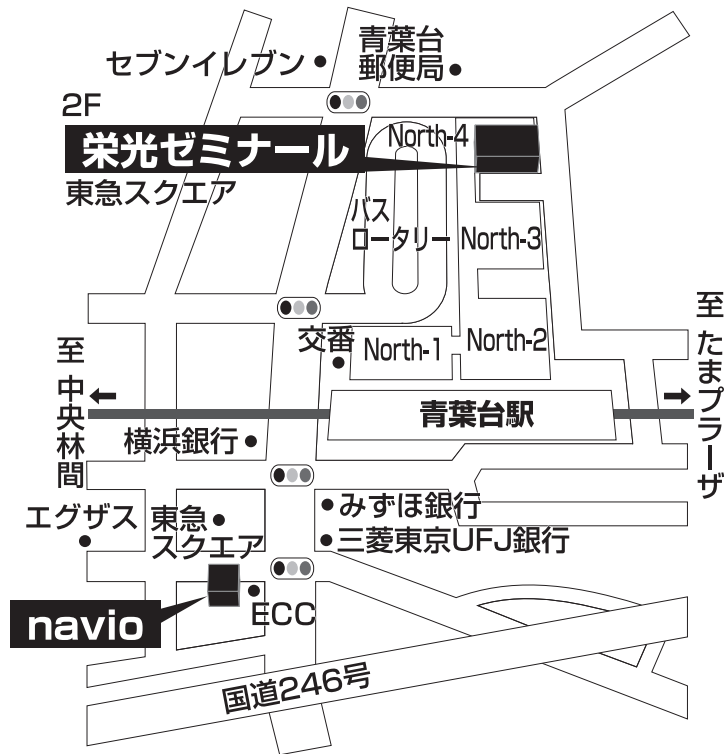

navio 青葉台校	TEL 045-988-0703 横浜市青葉区榎が丘1-6 第2森野ビル3F
-------------------	--

■■■■ 教室までの順路 ■■■■

青葉台駅の改札を出て、左に向かい駅を出ます。
 田園都市線のガードを背にしてまっすぐ歩くと、
 角に東京三菱UFJ銀行がある「青葉台」という交差点があります。
 その交差点を渡り、右折し、10秒ほど歩くと、1Fが酒屋さんのビルがあります。
 その2・3F(3F受付)がナビオ青葉台校です。