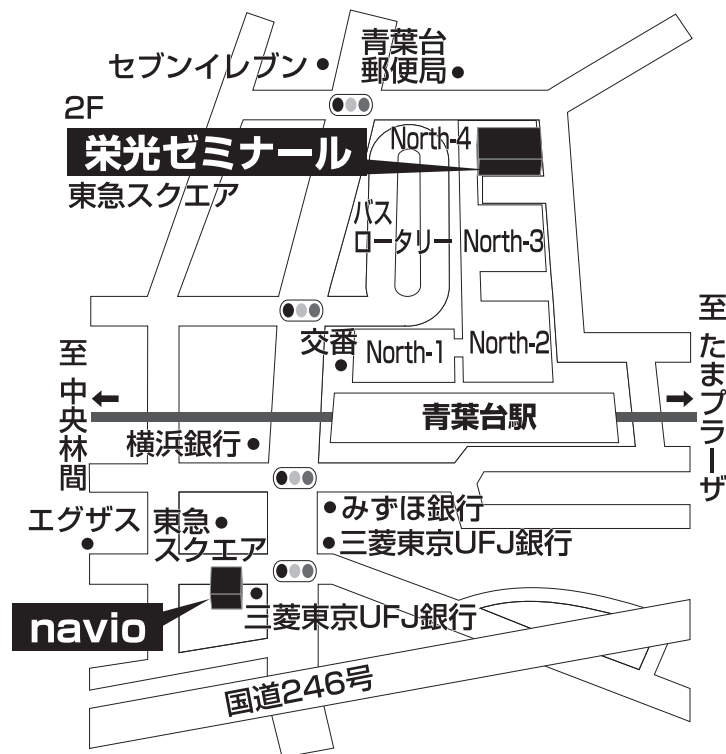

navio 青葉台校

TEL 045-988-0703

横浜市青葉区榎が丘1-6 第2森野ビル3F

■■■■ 教室までの順路 ■■■■

青葉台駅の改札を出て、左に向かい駅を出ます。
田園都市線のガードを背にしてまっすぐ歩くと、
角に東京三菱UFJ銀行がある「青葉台」という交差点があります。
その交差点を渡り、右折し、10秒ほど歩くと、1Fが酒屋さんのビルがあります。
その2・3F(3F受付)がナビオ青葉台校です。