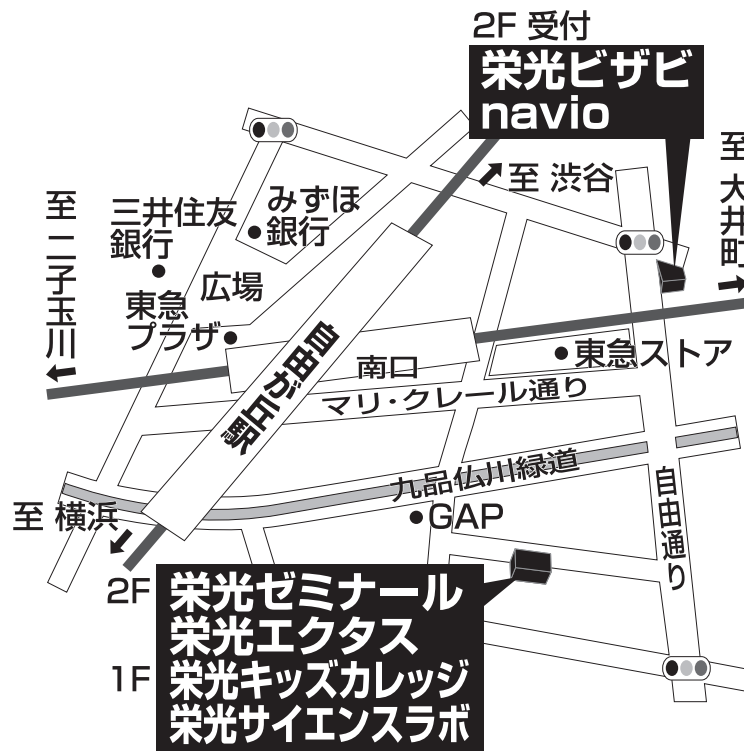

navio 自由が丘校

TEL 03-5731-9751

目黒区自由が丘1-4-6 ヒューマンハーバー2F

■■■■ 教室までの順路 ■■■■

自由が丘駅からナビオ自由が丘校までのご案内です。
 自由が丘駅の北口を降りて右折します。つきあたったらまた右に曲がります。
 踏み切りを渡らずに左折、50mほど歩きますと、
 1Fがセブンイレブン、2Fがナビオ自由が丘校の受付です。