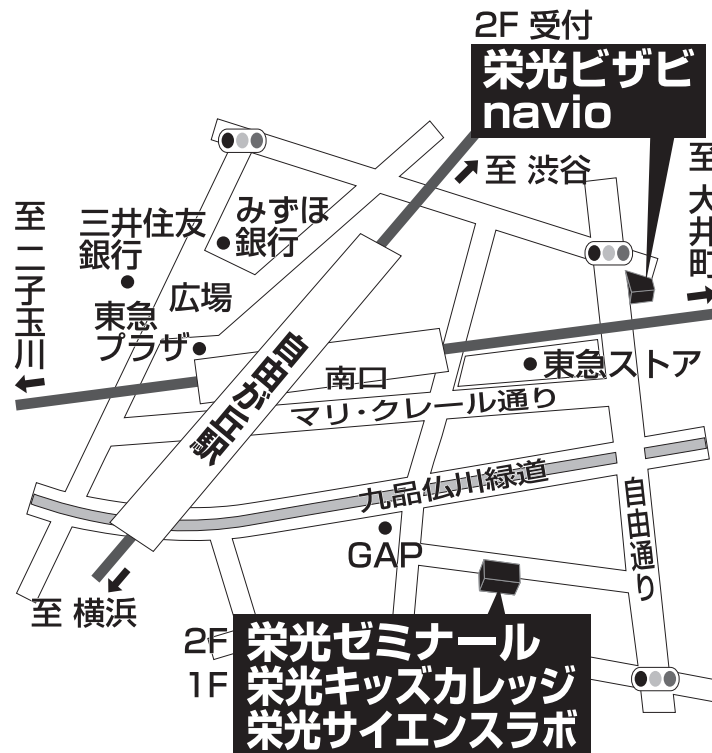

navio 自由が丘校

TEL 03-5731-9751

目黒区自由が丘1-4-6 ヒューマンハーバー2F

■■■■ 教室までの順路 ■■■■

自由が丘駅からナビオ自由が丘校までのご案内です。
自由が丘駅の北口を降りて右折します。つきあたったらまた右に曲がります。
踏み切りを渡らずに左折、50mほど歩きますと、
1Fがセブンイレブン、2Fがナビオ自由が丘校の受付です。