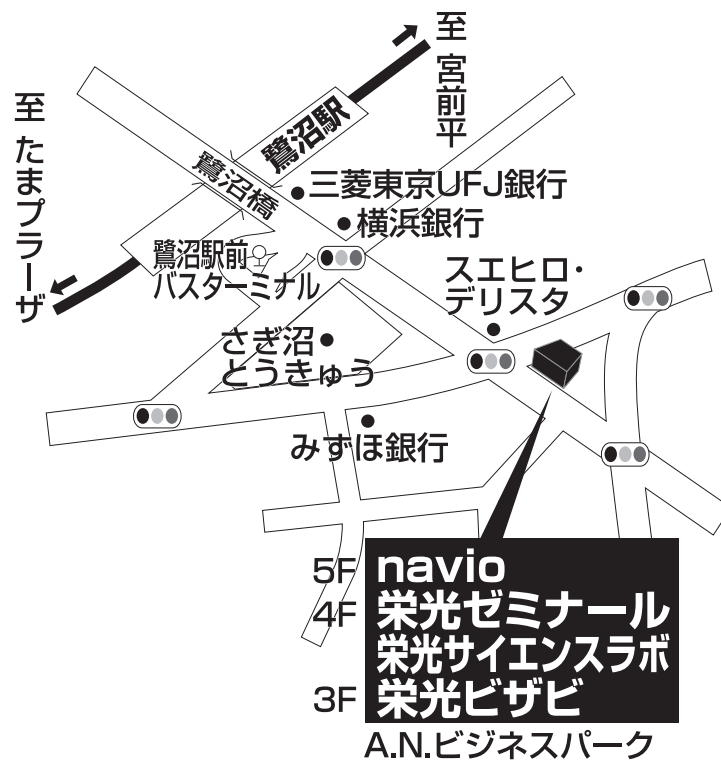

navio 鷺沼校

TEL 044-855-3729

川崎市宮前区小台1-20-1 A.N.ビジネスパーク5F

■■■■ 教室までの順路 ■■■■

鷺沼駅の改札はひとつです。改札を出たら左へお進みください。
横断歩道をJA側へ渡り、右方向へまっすぐお進みいただくと、
角に鷺沼交番、お弁当屋「スエヒロ」があります。
その信号を渡ってすぐのビル(1Fは不動産屋)の5Fがナビオ、
4Fが栄光ゼミナール、3Fがビザビです。