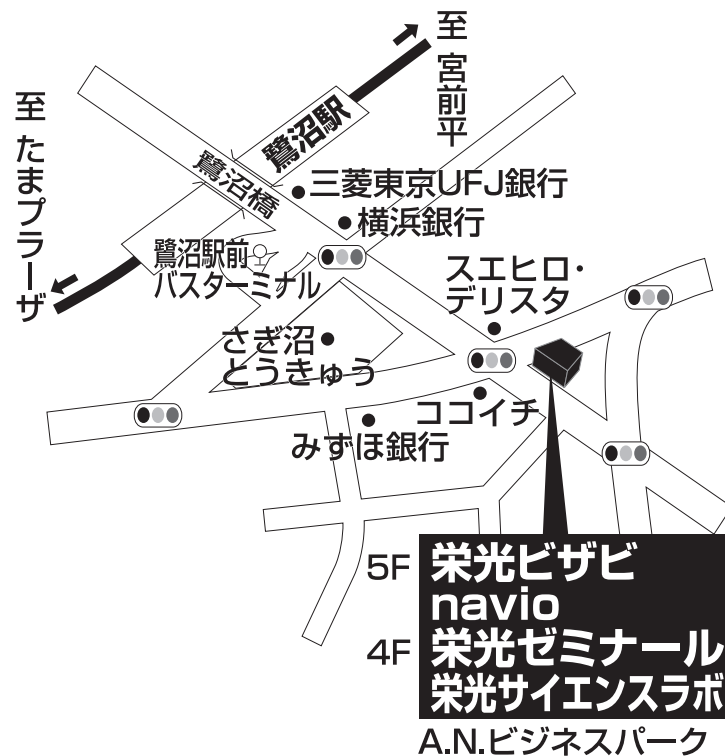

navio 鷺沼校

TEL 044-855-3729

川崎市宮前区小台1-20-1 A.N.ビジネスパーク5F

■■■■ 教室までの順路 ■■■■

鷺沼駅の改札はひとつです。改札を出たら左へお進みください。
横断歩道をJA側へ渡り、右方向へまっすぐお進みいただくと、
角に鷺沼交番、お弁当屋「スエヒロ」があります。
その信号を渡ってすぐのビル(1Fは不動産屋)の5Fがナビオです。