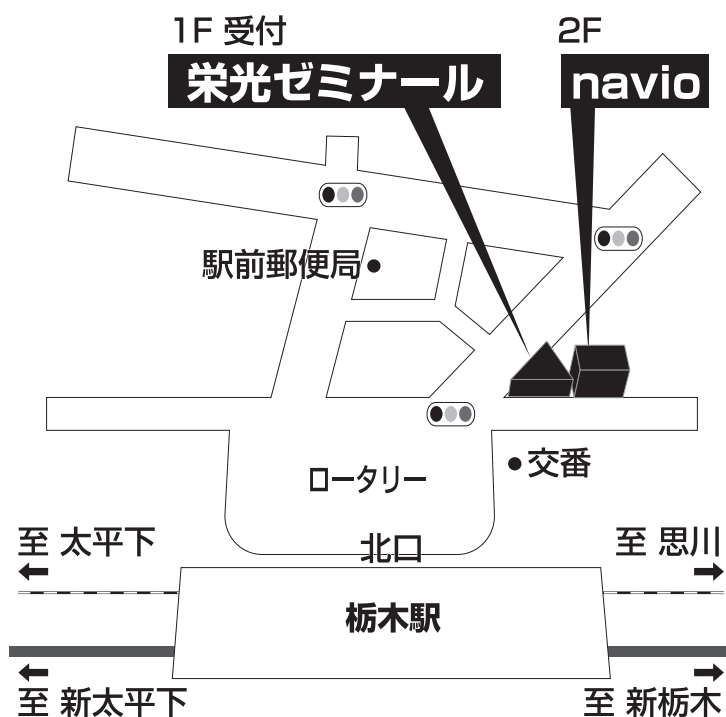

navio 栃木駅前校

TEL 0282-20-8355

栃木市河合町2-9 橋本ビル2F

■■■■ 教室までの順路 ■■■■

栃木駅北口を出て、右手に向かいます。
50mほど歩くと交番があるのでその信号を渡るとすぐ右手が栄光ゼミナール栃木中央校で、
その隣の橋本ビル2階にナビオ栃木駅前校があります。