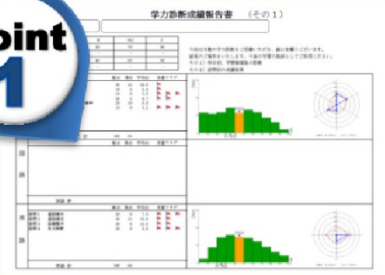

高校生専門塾の個別指導はナビオだけ！

① 現役高校生専門！

他塾だと…

小中学生がいると
落ち着かない雰囲気…

ナビオだと！

高校生のみなので、
集中して
勉強できる！

② 大学受験専門指導！

他塾だと…

中学入試や
高校入試がメイン…

ナビオだと！

大学受験専門指導なので、
内部進学、推薦対策、
一般入試など
全てのニーズに応えられます！

③ 講師は全て専任制！

他塾だと…

巡回しながらの指導で、
先生がなかなか回ってこない…

ナビオだと！

専任の教師が側に座って
じっくりと指導、
1人ひとりに進路指導の
ナビゲーターも配置しています！

個別指導のポイント

Point
1

苦手分野を把握し、
目標と学習プランを作成！

Point
2

あなたに合わせた
個別カリキュラムで
苦手教科の克服！

Point
3