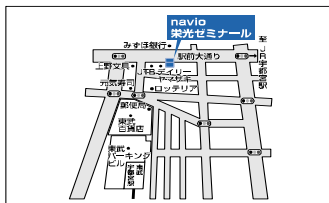

☆新高校1年生 対象 無料講座☆

「武者修行NEXT」

1週間の疑問・質問をここで解決!

日程	時間
毎週土曜日	17:30~18:50

高校の学習は、中学校とは質・量ともに大きく変わります。
navioは、高校1年生の皆さんが、安心して高校の勉強に取り組めるよう、
この講座を設定しました。どしどし参加して、疑問・質問・悩みetcを解決しよう。

大学“現役合格”を目指す ナビオ

navio

栄光ゼミナール 高等部

宇都宮校

宇都宮市池上町4-4 竹石ビル1階受付
東武宇都宮駅2分 駅前大通り沿い東武ホテル向かい

●お申込み・お問い合わせは

教室まで
028・651・0531
(日曜を除く12:30~20:30)

ホームページから
www.navionavi.com

バーコードリーダーで
教室の検索など簡単アクセス!

高1 武者修行NEXT 参加申込書

生徒氏名		高校名	高校	学年	新1年
保護者氏名		電話番号			
「武者修行NEXT」に	参加する				
質問したい科目					