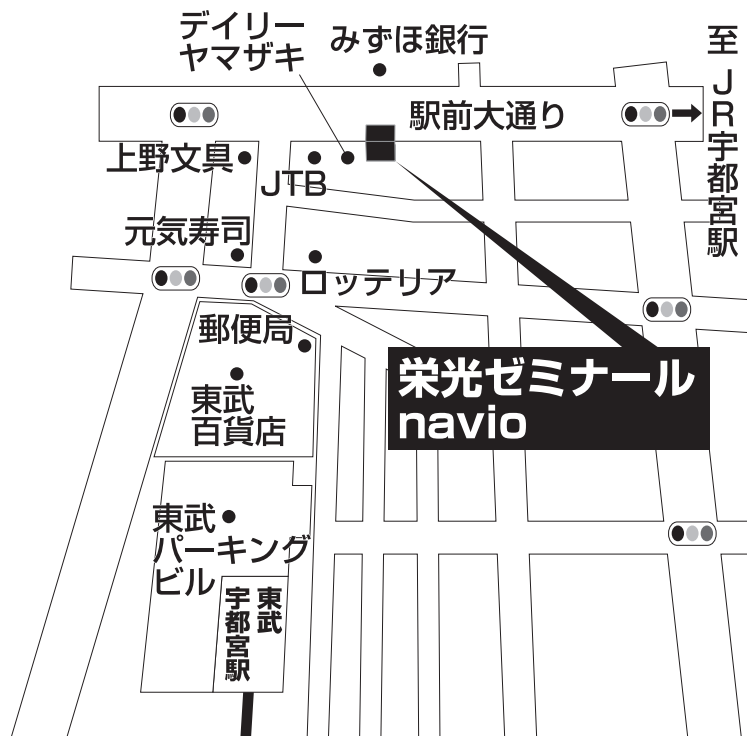

navio 宇都宮校

TEL 028-651-0531

宇都宮市池上町4-4 竹石ビル1階

■■■■ 教室までの順路 ■■■■

[JR宇都宮駅から]

西口大通りを裁判所方面に進み、右手に「東武ホテルグランデ」が見えたら、その向かい側にナビオ宇都宮校があります。

[東武宇都宮駅から]

大通りに出ましたら、JR宇都宮駅方面へ右折します。
「デイリーヤマザキ(コンビニエンスストア)」を過ぎ、屋根のあるアーケードに入るとすぐ右手がナビオ宇都宮校です。