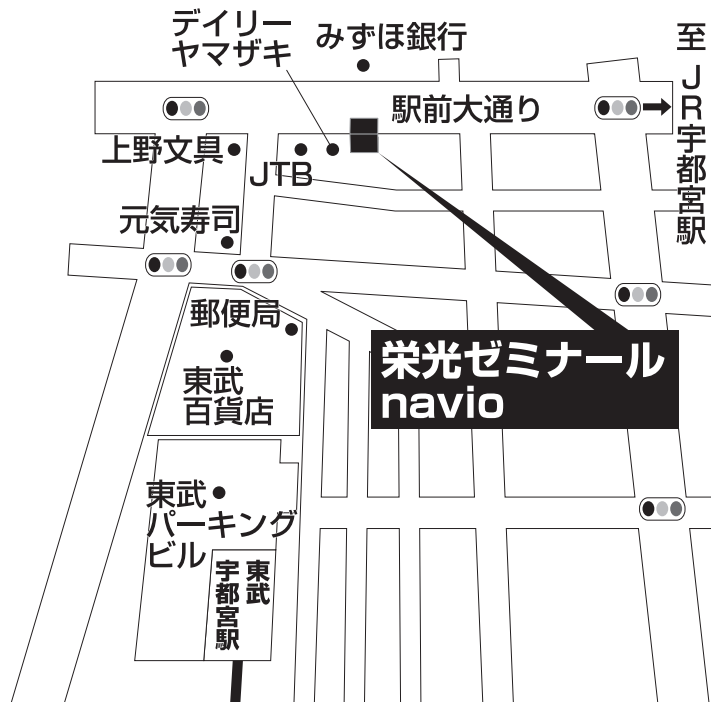

navio 宇都宮校

TEL 028-651-0531

宇都宮市池上町4-4 竹石ビル1階

■■■■ 教室までの順路 ■■■■

[JR宇都宮駅から]

西口大通りを裁判所方面に進み、右手に「東武ホテルグランデ」が見えたら、その向かい側にナビオ宇都宮校があります。

[東武宇都宮駅から]

大通りに出ましたら、JR宇都宮駅方面へ右折します。
「デイリーヤマザキ(コンビニエンスストア)」を過ぎ、屋根のあるアーケードに入るとすぐ右手がナビオ宇都宮校です。