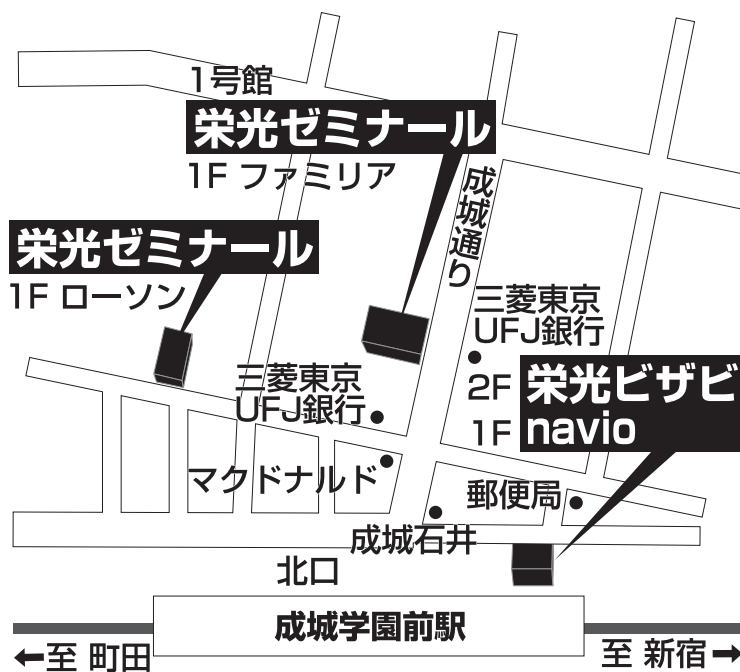

navio 成城学園校

TEL 03-5429-2263

世田谷区成城6-4-13 成城フルールアネックスビル1F

■■■■ 教室までの順路 ■■■■

成城学園前駅の中央口改札を出て、
左手の北口に出ると、右手に花屋さんと成城石井があります。
その間の通りを50メートルほど進んでいくと
右手にナビオ成城学園校があります。(看板が目印です)