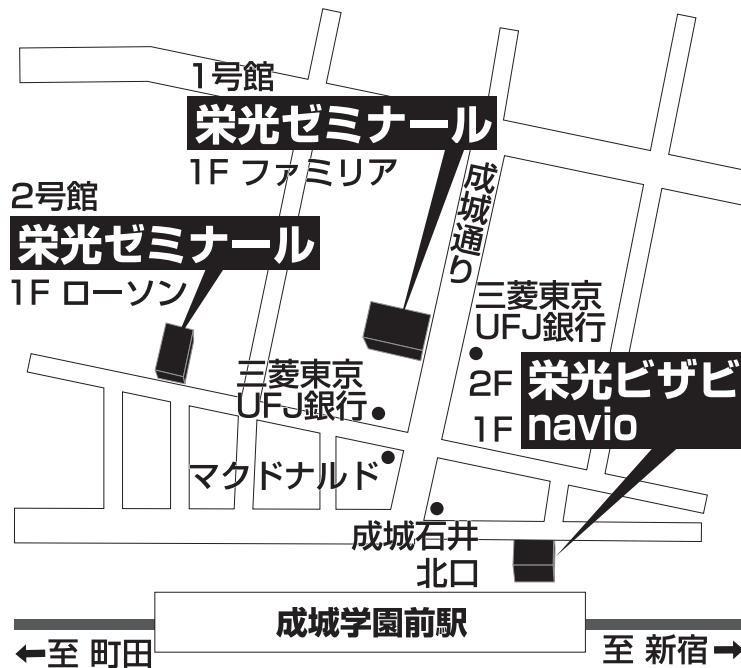

navio 成城学園校

TEL 03-5429-2263

世田谷区成城6-4-13 成城フルールアネックスビル1F

■■■■ 教室までの順路 ■■■■

成城学園前駅の中央口改札を出て、
左手の北口に出ると、右手に花屋さんと成城石井があります。
その間の通りを50メートルほど進んでいくと
右手にナビオ成城学園校があります。(看板が目印です)