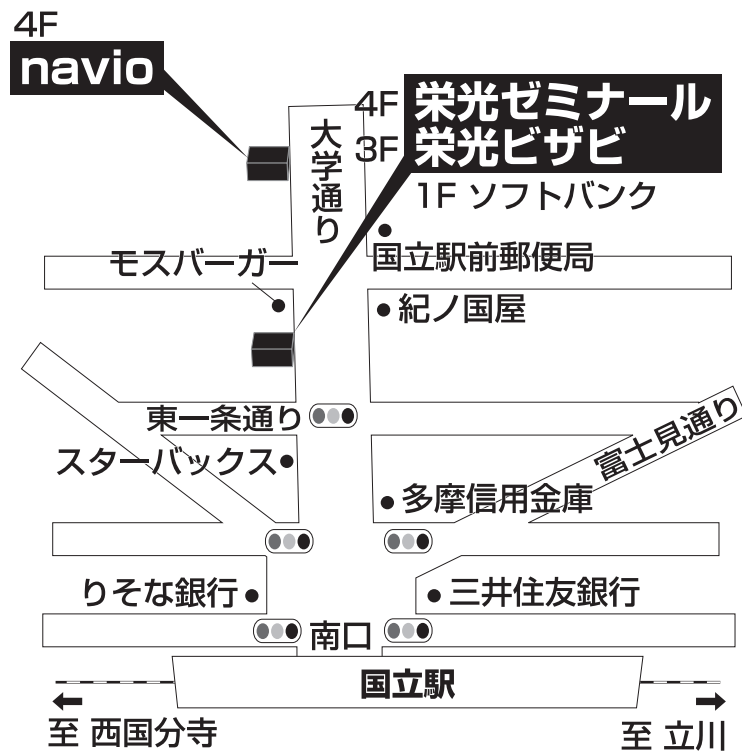

navio 国立校

TEL 042-580-4610

国立市東1-16-17 ポポロ国立館4階

■■■■ 教室までの順路 ■■■■

国立駅の南口を出て真っ直ぐの太い道(大学通り)を南へ向かいます。
 大学通りの左側を一橋大学に向かって歩くと、
 ツタヤと栄光ゼミナールの小中学部があります。
 それを通過し、モスバーガーの交差点を直進すると、
 左手に金物店、眼鏡屋、美容室、ジーンズショップが並んでいるビルがあります。
 美容室とジーンズショップの間の入口を入り、
 エレベーターで4階にいらしてください。左側がナビオ国立校です。