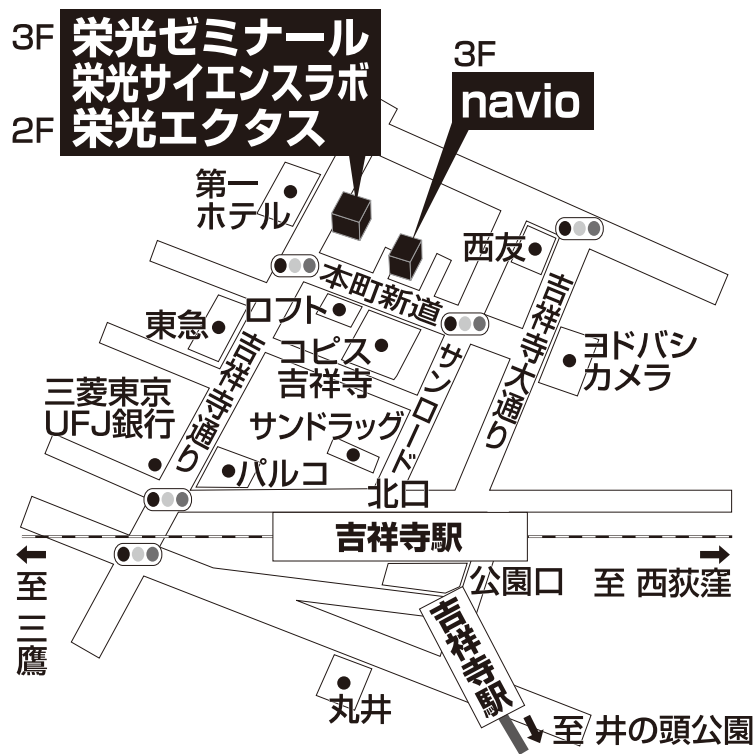

navio 吉祥寺校	TEL 0422-23-8710
	武蔵野市吉祥寺本町1-11-9 常総ビル3階

■■■■ 教室までの順路 ■■■■

JR吉祥寺駅の北口を出るとロータリーに出ます。
 アーケード街のサンロードを真っすぐ進みます。横断歩道のある信号を渡り、左に進みます。
 コピスの道路を挟んだ向かい側、福屋不動産販売のビル3Fがnavio吉祥寺校です。