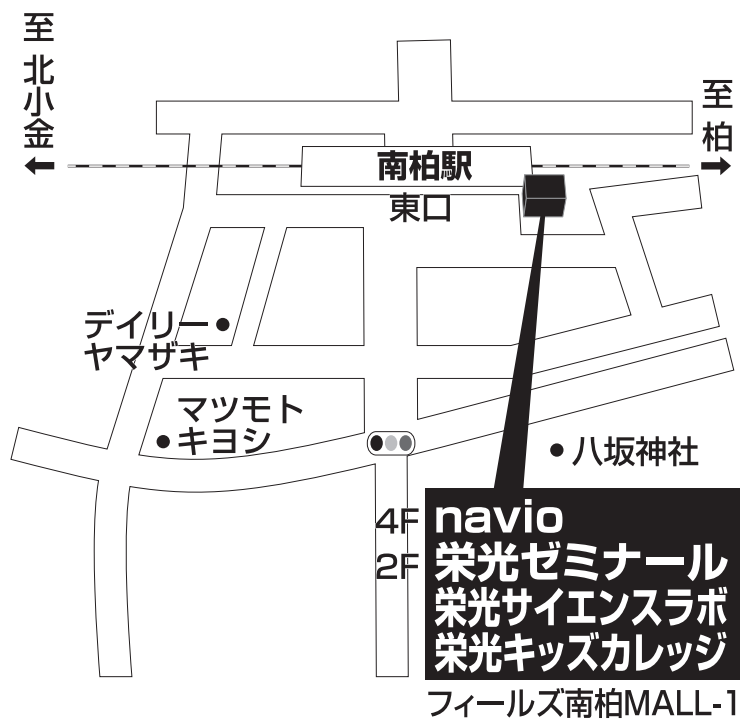

navio 南柏校

TEL 04-7170-6610

柏市南柏中央7-1 フィールズ南柏MALL1 4F

■■■■ 教室までの順路 ■■■■

南柏駅から南柏校までのご案内です。東口を降りると左に向かってショッピングモール「フィールズ南柏」に向かう歩道橋がありますので、それをショッピングモールに向かって進みます。一つ目の入り口から館内に入り、エスカレーターで4Fに上がるとナビオ南柏校があります。