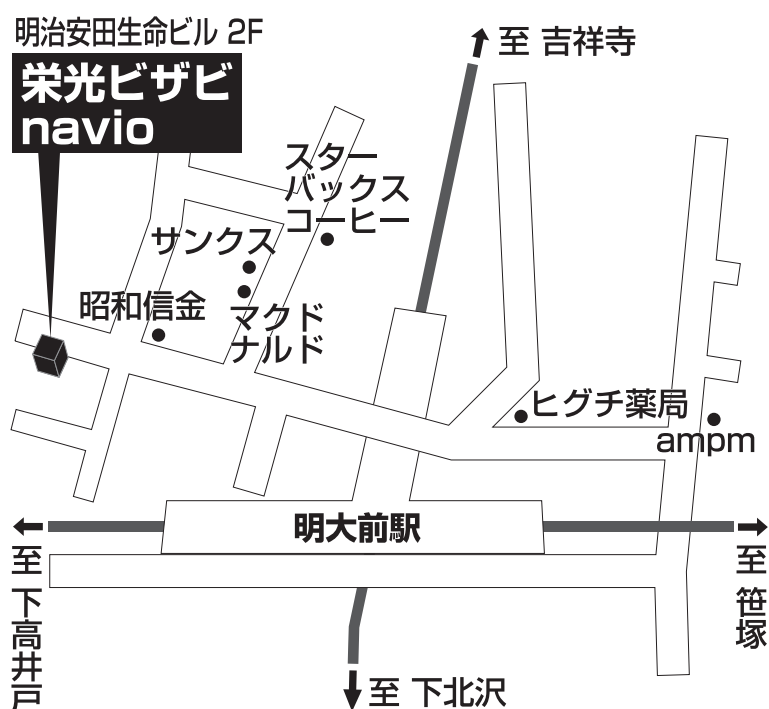

navio 明大前校

TEL 03-5355-4041

世田谷区松原2-41-11 明治安田生命ビル2F

■■■■ 教室までの順路 ■■■■

京王線明大前駅の明治大学方面改札を背に、斜め右前方にゆるい上り坂(右側に昭和信用金庫があります)があります。そのままその道を進むとすぐ左側のビルの2Fにナビオ明大前校が見えてきます。日曜日も皆さんをお待ちしてます。気軽にご相談ください。