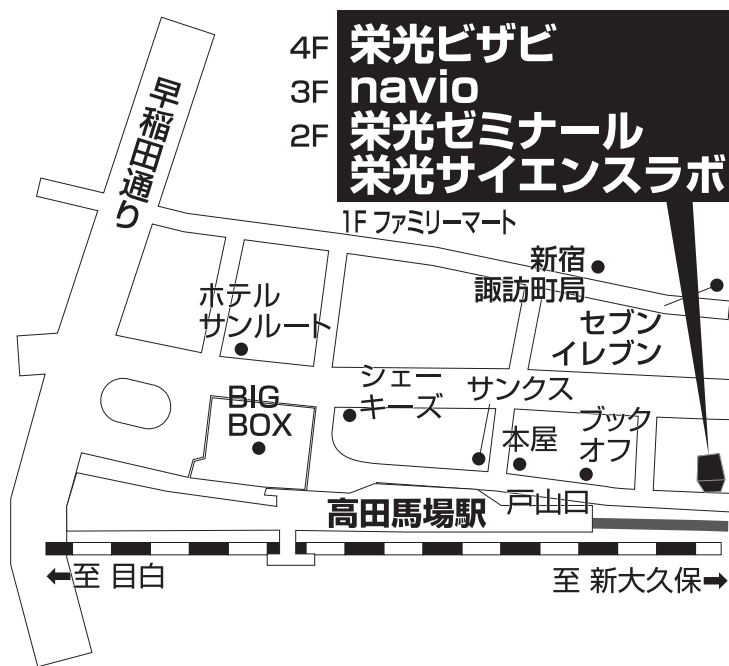

**navio 高田馬場校**

**TEL 03-5291-1286**

新宿区高田馬場1丁目32-7

■■■■ 教室までの順路 ■■■■

JR高田馬場駅戸山口改札を出て左方面に進みます。出口を出ると左手にサックス、右手に本屋がありますので、右に曲がり、線路沿いに進みます。ブックオフ、スポーツ用品店を過ぎると、1Fがファミリーマートのビルがあります。そのビルの3Fがnavio高田馬場校です。