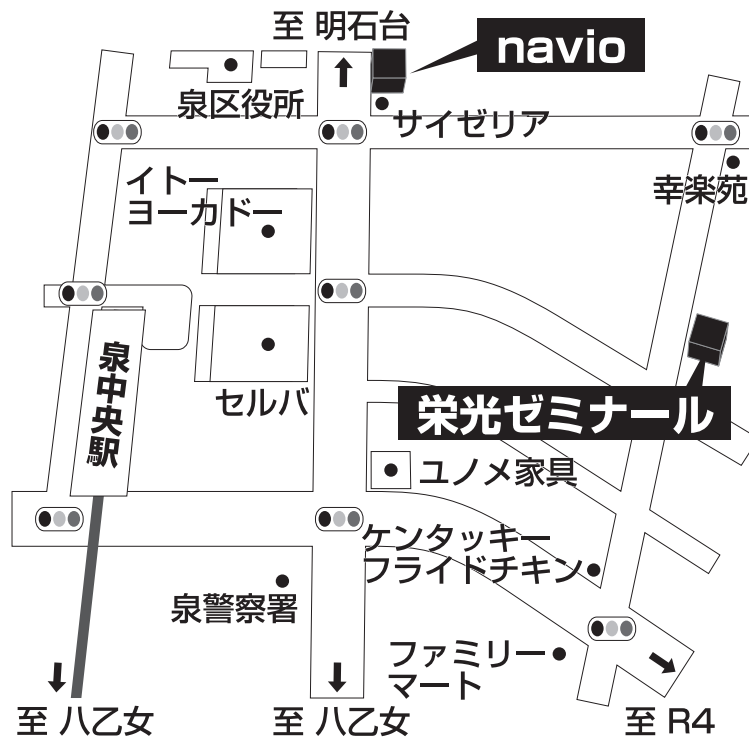

navio 泉中央校 **TEL 022-771-6836**
 仙台市泉区泉中央3-2-5 おの美業ビル

■■■■ 教室までの順路 ■■■■

地下鉄泉中央駅東1番出口から出て
 ペデストリアンデッキを泉区役所に向かって進みます。
 押しボタン信号を渡り、右に曲がって最初の信号を渡ります。
 左に曲がって150Mくらいの所に大きく『navio』の看板が出ています。
 入るとすぐ受付です。