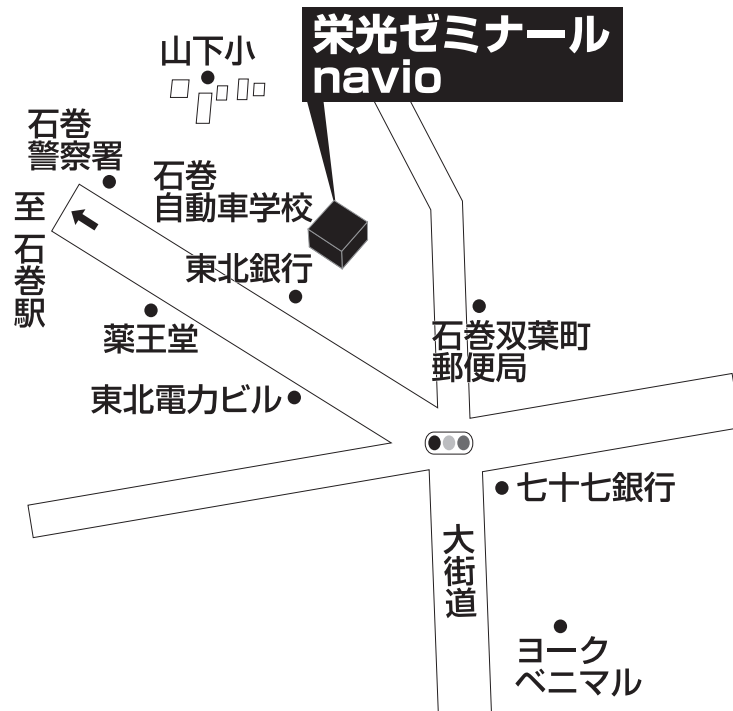

navio 石巻校

TEL 0225-21-5815

石巻市山下町2-2-48 太陽ビル2号館

■■■■ 教室までの順路 ■■■■

JR石巻駅を出て、石巻街道に出たら右へ曲がり、街道に沿って歩きます。
途中、石巻警察署、齋藤病院前を通り、山下2丁目のバス停前に、
栄光ゼミナールとナビオの看板が出ています。
2棟ある建物の奥がナビオ石巻校です。