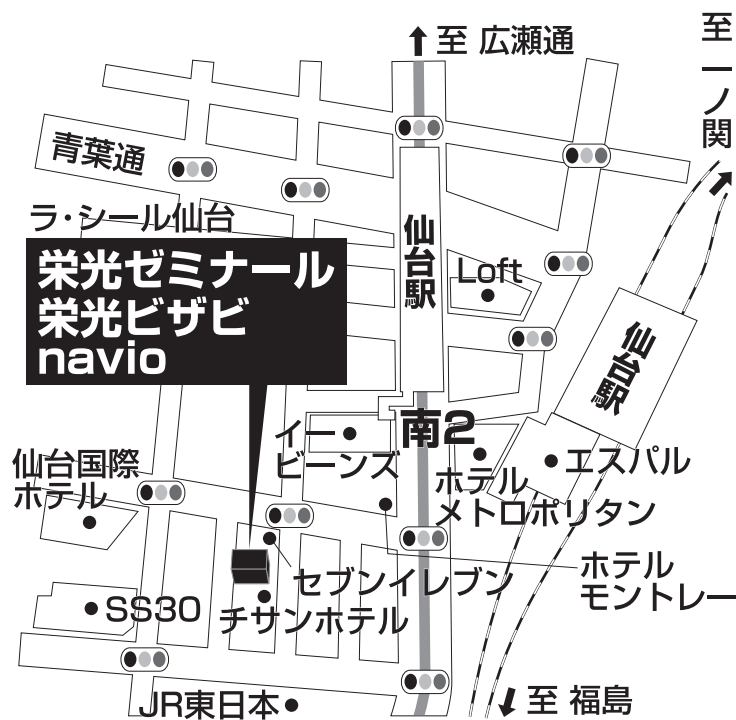

navio 仙台校

TEL 022-723-1560

仙台市青葉区中央 4-8-3

■■■■ 教室までの順路 ■■■■

JR仙台駅西口を出て、
ペDESTリアンデッキをイー・ビーンズ方向に向かって頂き、
ホテルモントレー側に階段を下ります。
その後50メートル程歩きホテルモントレーのある交差点を右折すると
セブンイレブンのある交差点があります。
そこを左折するとすぐ右手にナビオ仙台校があります。