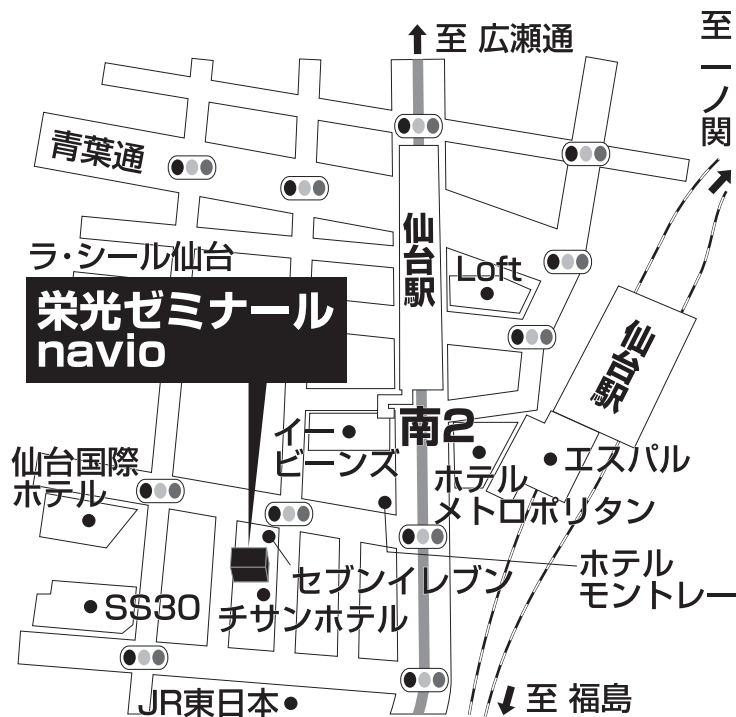

navio 仙台校

TEL 022-723-1560

仙台市青葉区中央4-8-3

■■■■ 教室までの順路 ■■■■

JR仙台駅西口を出て、ペデストリアンデッキをイー・ビーンズ方向に向かって頂き、
ホテルモンレー側に階段を下ります。
その後50メートル程歩きホテルモンレーのある交差点を右折すると
セブンイレブンのある交差点があります。
そこを左折するとすぐ右手にナビオ仙台校があります。