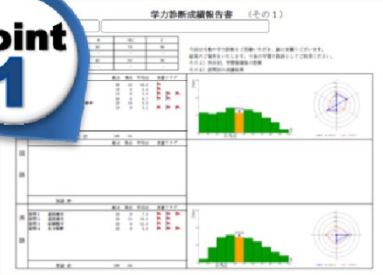

高校生専門塾の個別指導はナビオだけ！

① 現役高校生専門！

他塾だと…

- 小中学生がいると
  落ち着かない雰囲気…

ナビオだと！

高校生のみなので、
集中して
勉強できる！

② 大学受験専門指導！

他塾だと…

- 中学入試や
  高校入試がメイン…

ナビオだと！

大学受験専門指導なので、
内部進学、推薦対策、
一般入試など
全てのニーズに応えられます！

③ 講師は全て専任制！

他塾だと…

- 巡回しながらの指導で、
  先生がなかなか回ってこない…

ナビオだと！

専任の教師が側に座って
じっくりと指導、
1人ひとりに進路指導の
ナビゲーターも配置しています！

個別指導のポイント

Point
1

苦手分野を把握し、
目標と学習プランを作成！

Point
2

あなたに合わせた
個別カリキュラムで
苦手教科の克服！

Point
3