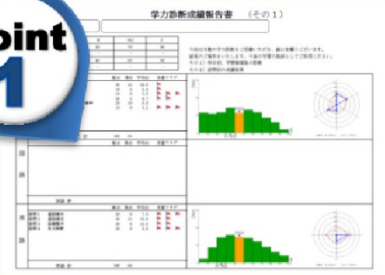

高校生専門塾の個別指導はナビオだけ！

① 現役高校生専門！

他塾だと...

- 小中学生がいると
  落ち着かない雰囲気...

ナビオだと！

高校生のみなので、
集中して
勉強できる！

② 大学受験専門指導！

他塾だと...

- 中学入試や
  高校入試がメイン...

ナビオだと！

大学受験専門指導なので、
内部進学、推薦対策、
一般入試など
全てのニーズに応えられます！

③ 講師は全て専任制！

他塾だと...

- 巡回しながらの指導で、
  先生がなかなか回ってこない...

ナビオだと！

専任の教師が側に座って
じっくりと指導、
1人ひとりに進路指導の
ナビゲーターも配置しています！

個別指導のポイント

Point
1

苦手分野を把握し、
目標と学習プランを作成！

Point
2

あなたに合わせた
個別カリキュラムで
苦手教科の克服！

Point
3