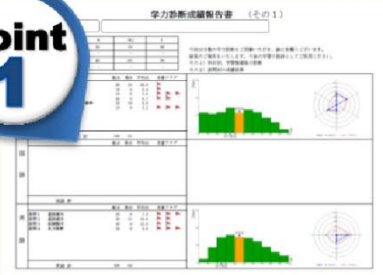

高校生専門塾の個別指導はナビオだけ！

① 現役高校生専門！

他塾だと…

- 小中学生がいると
  落ち着かない雰囲気…

ナビオだと！

高校生のみななので、
集中して
勉強できる！

② 大学受験専門指導！

他塾だと…

- 中学入試や
  高校入試がメイン…

ナビオだと！

大学受験専門指導なので、
内部進学、推薦対策、
一般入試など
全てのニーズに応えられます！

③ 講師は全て専任制！

他塾だと…

- 巡回しながらの指導で、
  先生がなかなか回ってこない…

ナビオだと！

専任の教師が側に座って
じっくりと指導、
1人ひとりに進路指導の
ナビゲーターも配置しています！

個別指導のポイント

Point
1

苦手分野を把握し、
目標と学習プランを作成！

Point
2