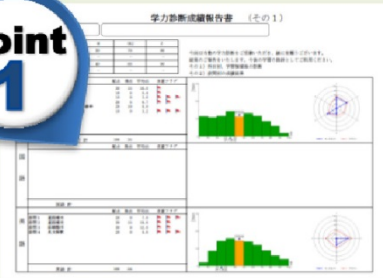

高校生専門塾の個別指導はナビオだけ！

① 現役高校生専門！

他塾だと…

- 小中学生がいると
  落ち着かない雰囲気…

ナビオだと！

高校生のみななので、
集中して
勉強できる！

② 大学受験専門指導！

他塾だと…

- 中学入試や
  高校入試がメイン…

ナビオだと！

大学受験専門指導なので、
内部進学、推薦対策、
一般入試など
全てのニーズに応えられます！

③ 講師は全て専任制！

他塾だと…

- 巡回しながらの指導で、
  先生がなかなか回ってこない…

ナビオだと！

専任の教師が側に座って
じっくりと指導、
1人ひとりに進路指導の
ナビゲーターも配置しています！

個別指導のポイント

Point
1

苦手分野を把握し、
目標と学習プランを作成！

Point
2