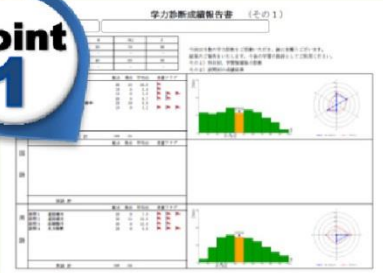

高校生専門塾の個別指導はナビオだけ！

① 現役高校生専門！

他塾だと…

- 小中学生がいると
  落ち着かない雰囲気…

ナビオだと！

高校生のみなので、
集中して
勉強できる！

② 大学受験専門指導！

他塾だと…

- 中学入試や
  高校入試がメイン…

ナビオだと！

大学受験専門指導なので、
内部進学、推薦対策、
一般入試など
全てのニーズに応えられます！

③ 講師は全て専任制！

他塾だと…

- 巡回しながらの指導で、
  先生がなかなか回ってこない…

ナビオだと！

専任の教師が側に座って
じっくりと指導、
1人ひとりに進路指導の
ナビゲーターも配置しています！

個別指導のポイント

Point
1

苦手分野を把握し、
目標と学習プランを作成！

Point
2